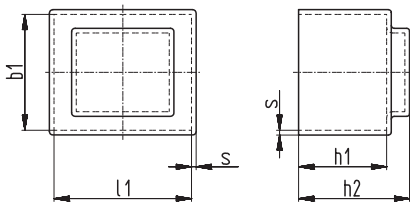

Sketch with main dimensions

Standard material: PA 6 - 30GV, grey

Box  
type „0“

b1 ±0,3	l1 ±0,3	h1 +0,5	h2 +0,5	s ±0,15	Type	Art.- No.
33,2	39,6	20,5	25,7	1	EI 38/7,7 Wz 6264/0	1190
33,2	39,6	26,1	32,4	1,1	EI 38/13,6 Wz 6264/0	2337
36,2	43,2	24,9	33	1	EI 42/14,8 Wz 6270/0	3384
41,2	49,2	29	37,8	1	EI 48/16,8 Wz 6271/0	3478
41,2	49,2	31,2	40,3	1	EI 48/20 Wz 6863/0	1199
40,6	48,7	36,6	43,2	1	<b>EI 48/25,5 Wz 7835/0</b>	3766
46,2	55,2	32	41,7	1,1	EI 54/18,8 Wz 6272/0	1632
51,2	61,2	36,7	46,8	1,2	EI 60/21 Wz 6273a/0	1649
51,2	61,2	41,2	51,1	1,2	EI 60/25,5 Wz 6273b/0	1175
51,2	61,2	46,3	56,1	1,2	EI 60/30,5 Wz 6273c/0	1219
51,2	61,2	37,4	47,8	1,1	EI 60/21 Wz 6957a/0 ④	1687
51,2	61,2	41,9	52,3	1,2	EI 60/25,5 Wz 6957b/0 ④	1208
51,2	61,2	46,9	57,3	1,2	EI 60/30,5 Wz 6957c/0 ④	1074
56,2	67,2	28,2	38,7	1,2	EI 66/12 Wz 6856/0	1715
56,2	67,2	38,5	48,7	1,2	EI 66/23 Wz 6274a/0	1611
56,2	67,2	45,8	56,2	1,2	EI 66/30 Wz 6274/0	1630
56,2	67,2	50,2	60,6	1,2	EI 66/34,8 Wz 6274b/0	1640
66,2	79,2	47	59	1,4	EI 78/27,5 Wz 6275/0	1234
66,2	79,2	56	68	1,3	EI 78/36,5 Wz 6275/0	1520
66,2	79,2	60	72	1,4	EI 78/40,5 Wz 6275/0	1347
71,3	85,3	50	63	1,3	EI 84/29,5 Wz 6371a/0	3452
71,3	85,3	63,5	76,5	1,2	EI 84/43,5 Wz 6371b/0	1834
121,5	101,5	25,6	37,3	1,5	EI 120/9 Wz 7771/0 ⑥	3454

Sketch with main dimensions

Matching bobbins:

EI 30/10,5 Wz 7221, Art.-No. 5115 see page 50,  
 EI 30/12,5 Wz 7232, Art.-No. 5124 see page 50,  
 EI 30/15,5 Wz 7245, Art.-No. 5113 see page 50,  
 EI 30/18,5 Wz 7256, Art.-No. 5102 see page 50,  
 EI 38/7,5 Wz 6873 ST see page 51,  
 EI 38/13,5 Wz 6895 ST and  
 Wz 7067 ST, Art.-No. 5065 see page 51.