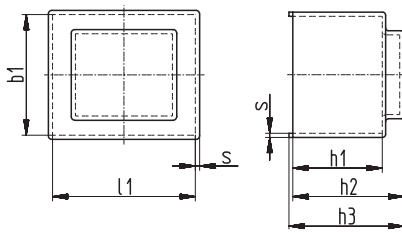

Sketch with main dimensions

Additional boxes type „0“ without spacers see page 64.

Standard material: PA 6 - 30GV, grey

Box type „0“
with spacers

b1 ±0,3	l1 ±0,3	h1 +0,5	h2 +0,5	h3 +0,5	s ±0,15	Type	Art.- No.
26,9	31,2	21,1	25,8	26,3	1	EI 30/10,5 Wz 6267a/0	1596
26,9	31,2	22,8	27,8	28,3	1	EI 30/12,5 Wz 6267b/0	1550
26,9	31,2	25,8	30,8	31,3	1	EI 30/15,5 Wz 6267c/0	1112
33,2	39,6	26,1	32,4	33,2	0,9	EI 38/13,6 Wz 6264/0	1135
33,3	39,7	28,7	35	35,8	1	EI 38/16,3 Wz 6876/0	1157
36,2	43,2	24,9	33	34	1	EI 42/14,8 Wz 6270/0	1114
41,2	49,2	29	37,8	38,6	1	EI 48/16,8 Wz 6271/0	1561
63,6	76,1	39,7	52,5	53,5	1,3	EI 75/21,5 Wz 7198/0	2298
63,6	76,1	44,7	57,5	58,5	1,3	EI 75/26,5 Wz 7206/0	2200
63,6	76,1	51	63,8	64,8	1,3	EI 75/32,7 Wz 7214/0	2253
63,6	76,1	59,7	72,5	73,5	1,3	EI 75/41,5 Wz 7227/0	2304