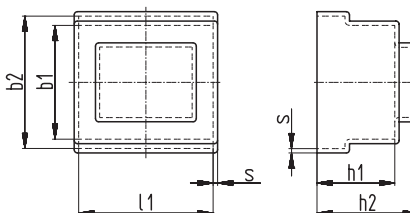

Sketch with main dimensions

Standard material: PA 6 - 30GV, grey

Box  
type „0“

b1 ±0,3	l1 ±0,3	h1 +0,5	h2 +0,5	s ±0,15	Type	Art.- No.
33,2	39,6	20,5	25,7	1	EI 38/7,7 Wz 6264/0	1190
33,2	39,6	26,1	32,4	1,1	EI 38/13,6 Wz 6264/0	2337
36,2	43,2	24,9	33	1	EI 42/14,8 Wz 6270/0	3384
41,2	49,2	29	37,8	1	EI 48/16,8 Wz 6271/0	3478
41,2	49,2	31,2	40,3	1	EI 48/20 Wz 6863/0	1199
40,6	48,7	36,6	43,2	1	<b>EI 48/25,5 Wz 7835/0</b>	3766
46,2	55,2	32	41,7	1,1	EI 54/18,8 Wz 6272/0	1632
51,2	61,2	36,7	46,8	1,2	EI 60/21 Wz 6273a/0	1649
51,2	61,2	41,2	51,1	1,2	EI 60/25,5 Wz 6273b/0	1175
51,2	61,2	46,3	56,1	1,2	EI 60/30,5 Wz 6273c/0	1219
51,2	61,2	37,4	47,8	1,1	EI 60/21 Wz 6957a/0 ④	1687
51,2	61,2	41,9	52,3	1,2	EI 60/25,5 Wz 6957b/0 ④	1208
51,2	61,2	46,9	57,3	1,2	EI 60/30,5 Wz 6957c/0 ④	1074
56,2	67,2	28,2	38,7	1,2	EI 66/12 Wz 6856/0	1715
56,2	67,2	38,5	48,7	1,2	EI 66/23 Wz 6274a/0	1611
56,2	67,2	45,8	56,2	1,2	EI 66/30 Wz 6274/0	1630
56,2	67,2	50,2	60,6	1,2	EI 66/34,8 Wz 6274b/0	1640
66,2	79,2	47	59	1,4	EI 78/27,5 Wz 6275/0	1234
66,2	79,2	56	68	1,3	EI 78/36,5 Wz 6275/0	1520
66,2	79,2	60	72	1,4	EI 78/40,5 Wz 6275/0	1347
71,3	85,3	50	63	1,3	EI 84/29,5 Wz 6371a/0	3452
71,3	85,3	63,5	76,5	1,2	EI 84/43,5 Wz 6371b/0	1834
121,5	101,5	25,6	37,3	1,5	EI 120/9 Wz 7771/0 ⑥	3454

Sketch with main dimensions

Matching bobbins:

EI 30/10,5 Wz 7221, Art.-No. 5115 see page 50,  
 EI 30/12,5 Wz 7232, Art.-No. 5124 see page 50,  
 EI 30/15,5 Wz 7245, Art.-No. 5113 see page 50,  
 EI 30/18,5 Wz 7256, Art.-No. 5102 see page 50,  
 EI 38/7,5 Wz 6873 ST see page 51,  
 EI 38/13,5 Wz 6895 ST and  
 Wz 7067 ST, Art.-No. 5065 see page 51.